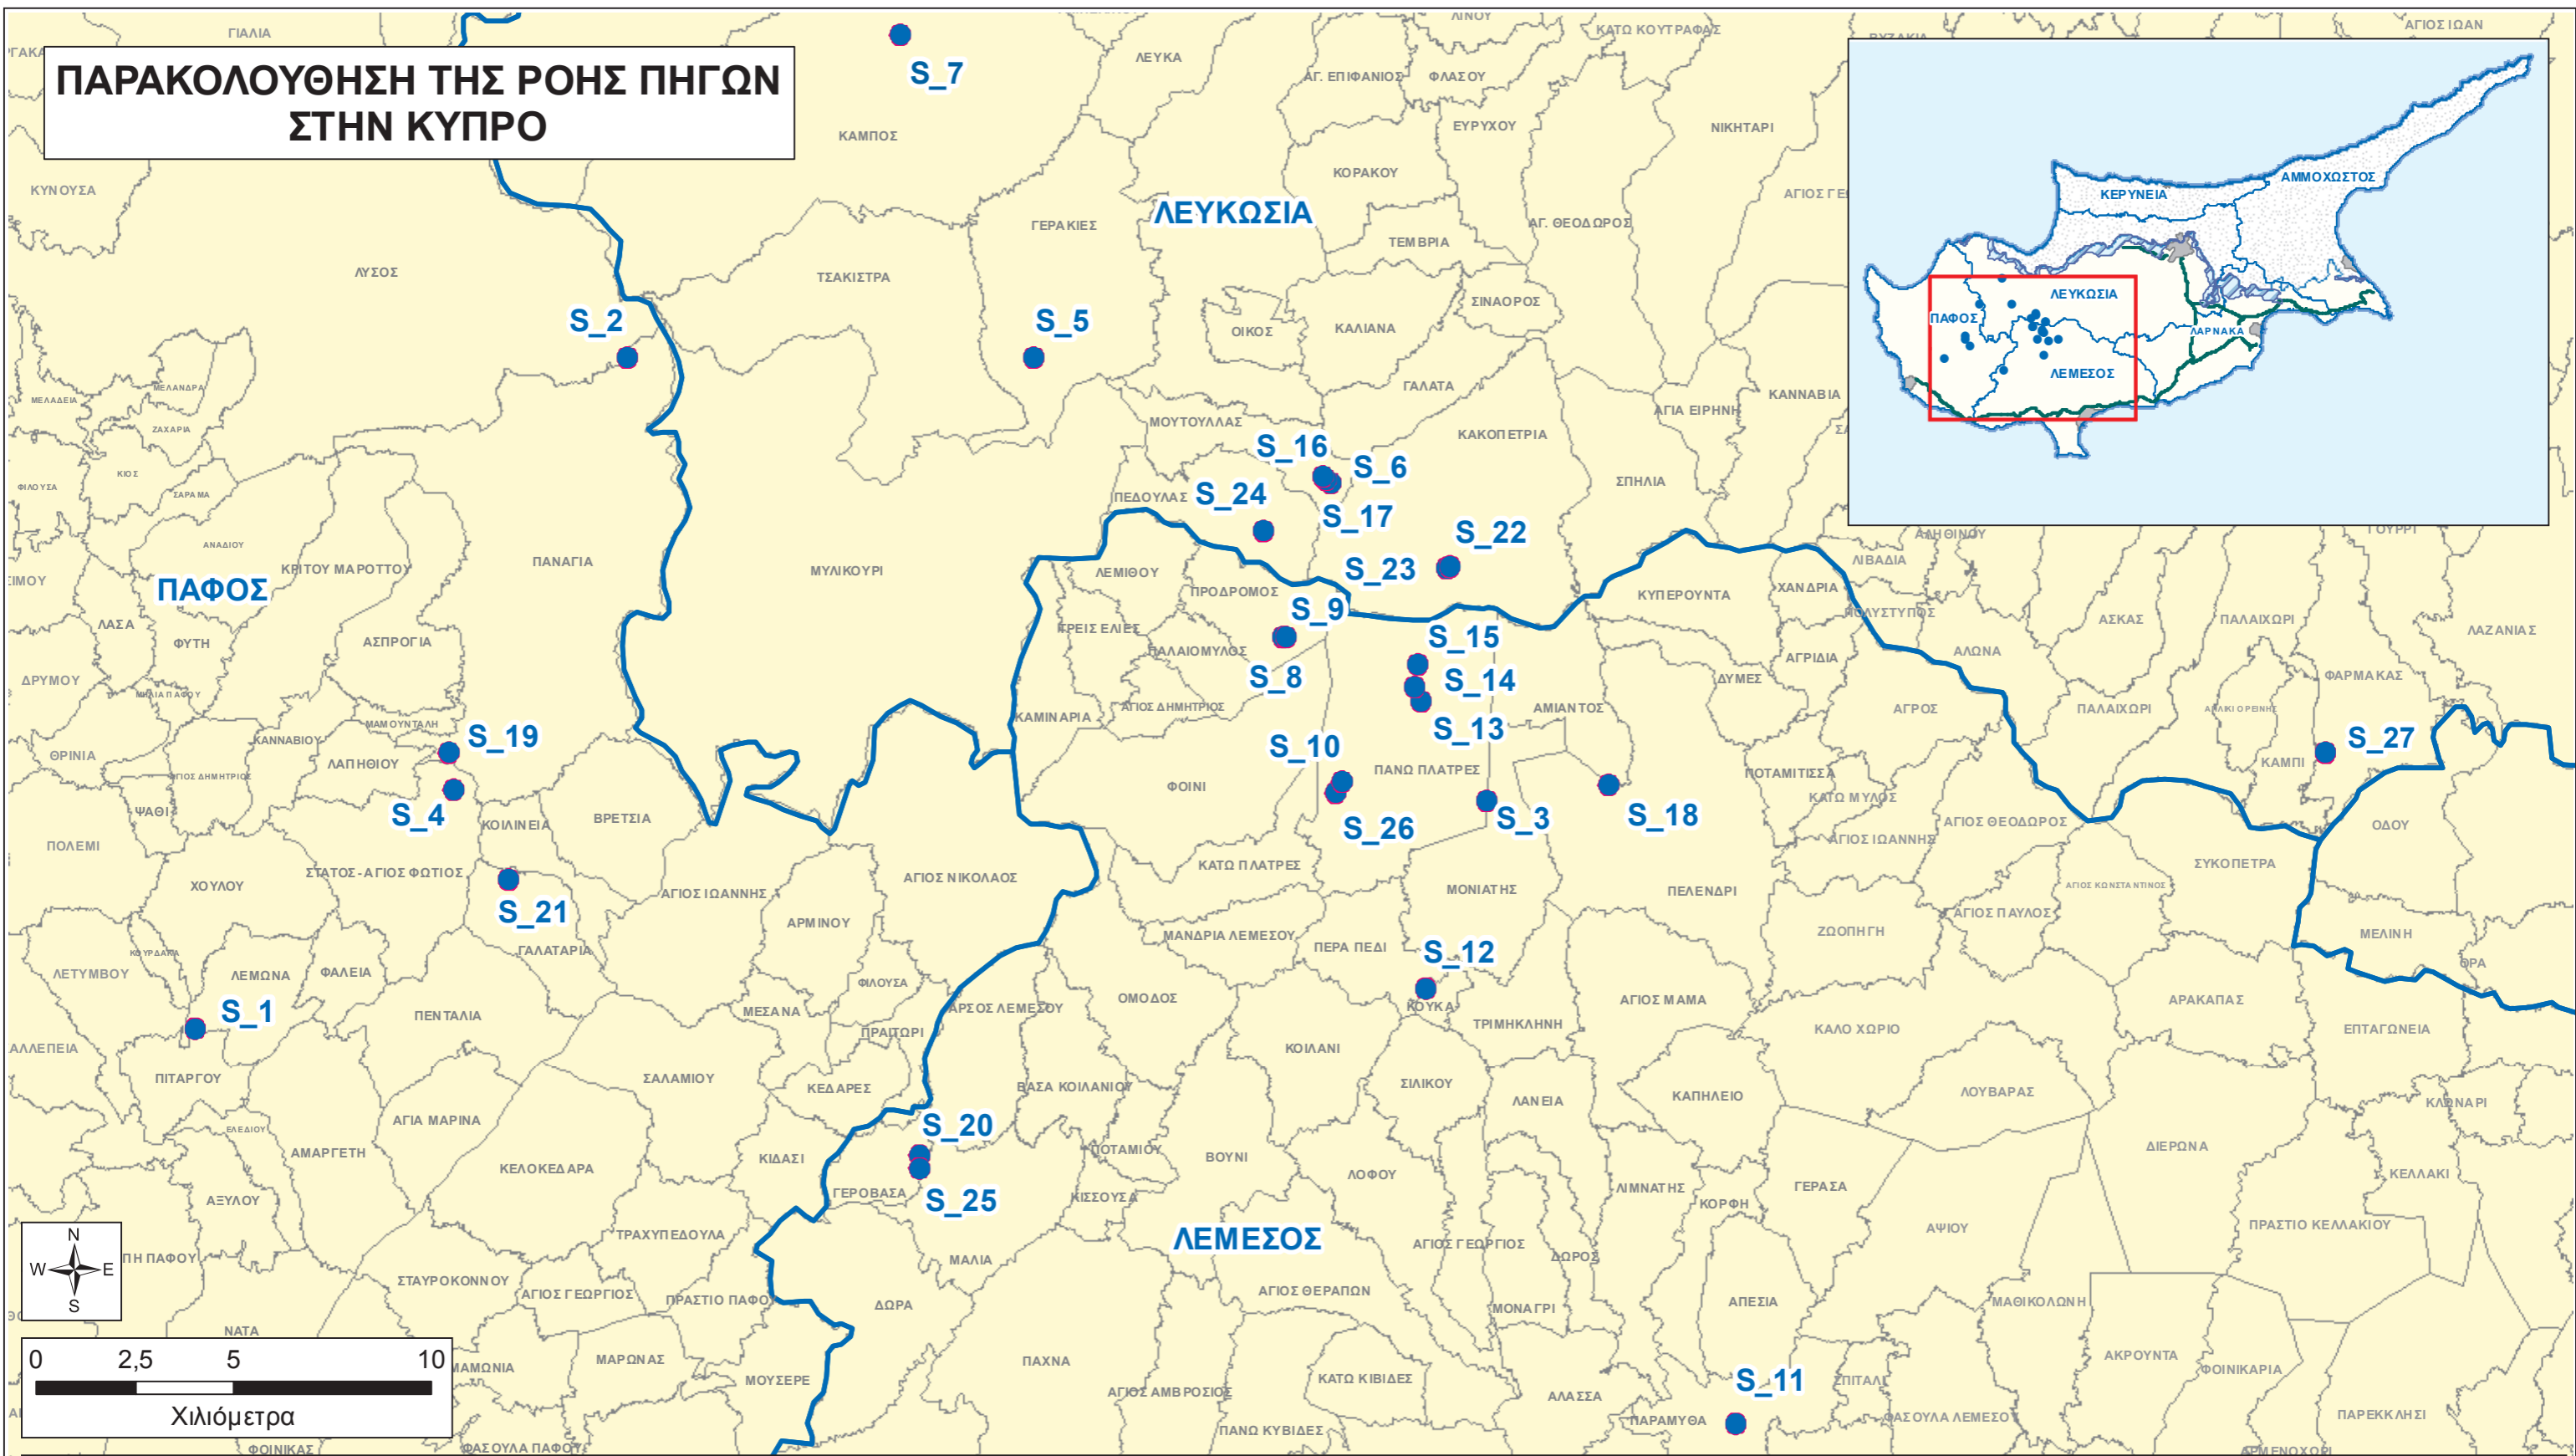

# ΠΑΡΑΚΟΛΟΥΘΗΣΗ ΤΗΣ ΡΟΗΣ ΠΗΓΩΝ ΣΤΗΝ ΚΥΠΡΟ

## ΥΠΟΜΝΗΜΑ

Πηγές	
Κωδικός	Όνομα
● S_1	Αμμάτι
● S_2	Άππιδες
● S_3	Αρκολαχανιά
● S_4	Αγιά Μονή
● S_5	Αγιά Τριάς
● S_6	Χρυσόβρυση
● S_7	Εβρετούρες
● S_8	Κάτω Χάρτζη
● S_9	Πάνω Χάρτζη
● S_10	Κεφαλόβρυσος (Πάνω Πλάτρες)
● S_11	Κεφαλόβρυσος (Αγία Ειρήνη)
● S_12	Κούκα
● S_13	Λούματα του Αετού Α
● S_14	Λούματα του Αετού Β
● S_15	Λούματα του Αετού Γ
● S_16	Μηλιά Α
● S_17	Μηλιά Β
● S_18	Μόζορας
● S_19	Παπαλουκάς
● S_20	Παραδείσια
● S_21	Φλέβα Γαλαταριάς
● S_22	Πικρομηλούδι Α
● S_23	Πικρομηλούδι Β
● S_24	Πλατανιά
● S_25	Τρόζενα
● S_26	Γεροκάμινα
● S_27	Κοσιηνάς